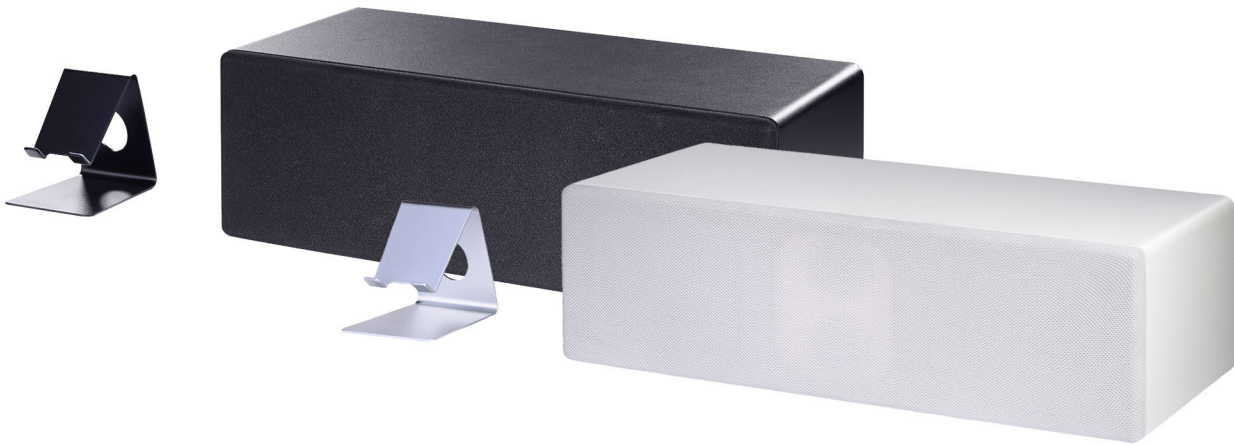

TERRATEC CONCERT W1

WiFi Speaker

- WiFi Lautsprecher
- DLNA und AirPlay® ready
- 2 x 10 Watt RMS
- 3,5 mm AUX-Eingang
- 5V-USB-Ladeport zum Aufladen des Wiedergabegerätes

Beschreibung

 DE

Der TERRATEC CONCERT W1 bringt kabellosen Sound ins Wohnzimmer. Die schicke Box, die in schwarz und weiß erhältlich ist, gewährleistet eine Musik-Übertragung über WiFi. Dies kann via DLNA oder AirPlay® erfolgen. Weiterhin verfügt die TERRATEC Box über 2 x 10 Watt RMS und einen 3,5 mm AUX-Eingang zum Anschluss kabelgebundener Geräte sowie einen 5V-USB-Port für die Stromversorgung der angeschlossenen Musikquelle. Ein Smartphone-Ständer ist ebenfalls mit dabei.

 NL

TERRATEC CONCERT W1 brengt uw audio draadloos in uw woonruimte. De chique box, die in het wit en zwart verkrijgbaar is, verzekert u van een uitstekende audio weergave via WiFi. Hiervoor kunt gebruik maken van DLNA of AirPlay®. Deze TERRATEC luidspreker beschikt over 2 x 10 Watt RMS vermogen en een 3,5 mm AUX ingang voor het aansluiten van audio weergaveapparaten via een kabel. Dankzij de geïntegreerde 5V USB poort kunt u uw weergaveapparaat zoals uw smartphone of tablet tevens direct aan de luidspreker opladen. Om het gebruik van een smartphone met de CONCERT W1 te optimaliseren wordt een elegante aluminium standaard meegeleverd.

 FR

Le TERRATEC CONCERT W1 apporte le son dans la salle de séjour sans fil. Le haut-parleur élégant, livrable en noir et blanc, garantit la transmission de musique par WiFi. Ceci s'effectue par DLNA ou AirPlay®. En plus, le haut-parleur TERRATEC est équipé de 2 x 10 watts RMS et d'une entrée AUX de 3,5 mm pour connecter des appareils câblés ainsi que d'un port USB 5V pour l'alimentation en courant de la source de musique connectée. Un support pour Smartphone est également compris dans la livraison.