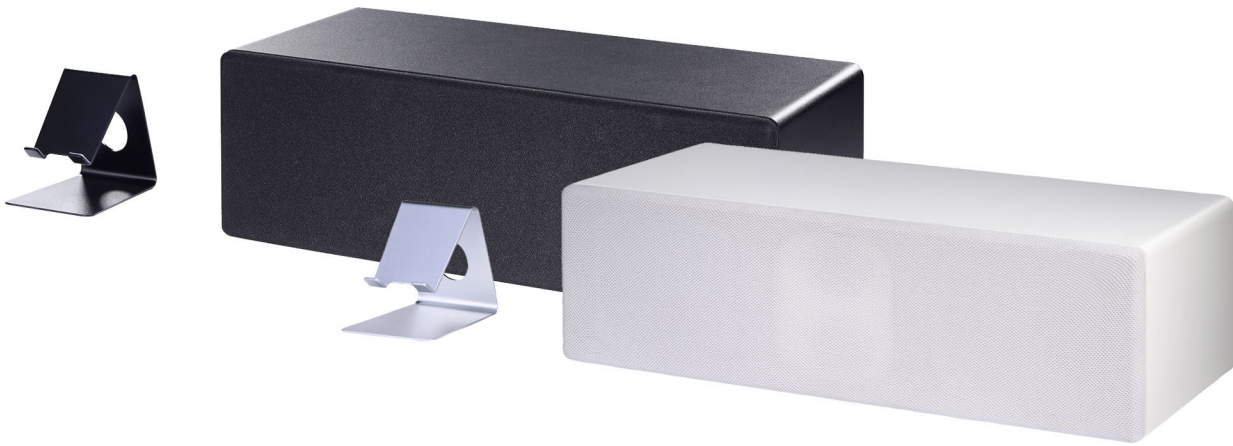

## WiFi Speaker

- WiFi Lautsprecher
- DLNA und AirPlay® ready
- 2 x 10 Watt RMS
- 3,5 mm AUX-Eingang
- 5V-USB-Ladeport zum Aufladen des Wiedergabegerätes

### Beschreibung

 DE

Der TERRATEC CONCERT W1 bringt kabellosen Sound ins Wohnzimmer. Die schicke Box, die in schwarz und weiß erhältlich ist, gewährleistet eine Musik-Übertragung über WiFi. Dies kann via DLNA oder AirPlay® erfolgen. Weiterhin verfügt die TERRATEC Box über 2 x 10 Watt RMS und einen 3,5 mm AUX-Eingang zum Anschluss kabelgebundener Geräte sowie einen 5V-USB-Port für die Stromversorgung der angeschlossenen Musikquelle. Ein Smartphone-Ständer ist ebenfalls mit dabei.

 NL

TERRATEC CONCERT W1 brengt uw audio draadloos in uw woonruimte. De chique box, die in het wit en zwart verkrijgbaar is, verzekert u van een uitstekende audio weergave via WiFi. Hiervoor kunt gebruik maken van DLNA of AirPlay®. Deze TERRATEC luidspreker beschikt over 2 x 10 Watt RMS vermogen en een 3,5 mm AUX ingang voor het aansluiten van audio weergaveapparaten via een kabel. Dankzij de geïntegreerde 5V USB poort kunt u uw weergaveapparaat zoals uw smartphone of tablet tevens direct aan de luidspreker opladen. Om het gebruik van een smartphone met de CONCERT W1 te optimaliseren wordt een elegante aluminium standaard meegeleverd.

 FR

Le TERRATEC CONCERT W1 apporte le son dans la salle de séjour sans fil. Le haut-parleur élégant, livrable en noir et blanc, garantit la transmission de musique par WiFi. Ceci s'effectue par DLNA ou AirPlay®. En plus, le haut-parleur TERRATEC est équipé de 2 x 10 watts RMS et d'une entrée AUX de 3,5 mm pour connecter des appareils câblés ainsi que d'un port USB 5V pour l'alimentation en courant de la source de musique connectée. Un support pour Smartphone est également compris dans la livraison.